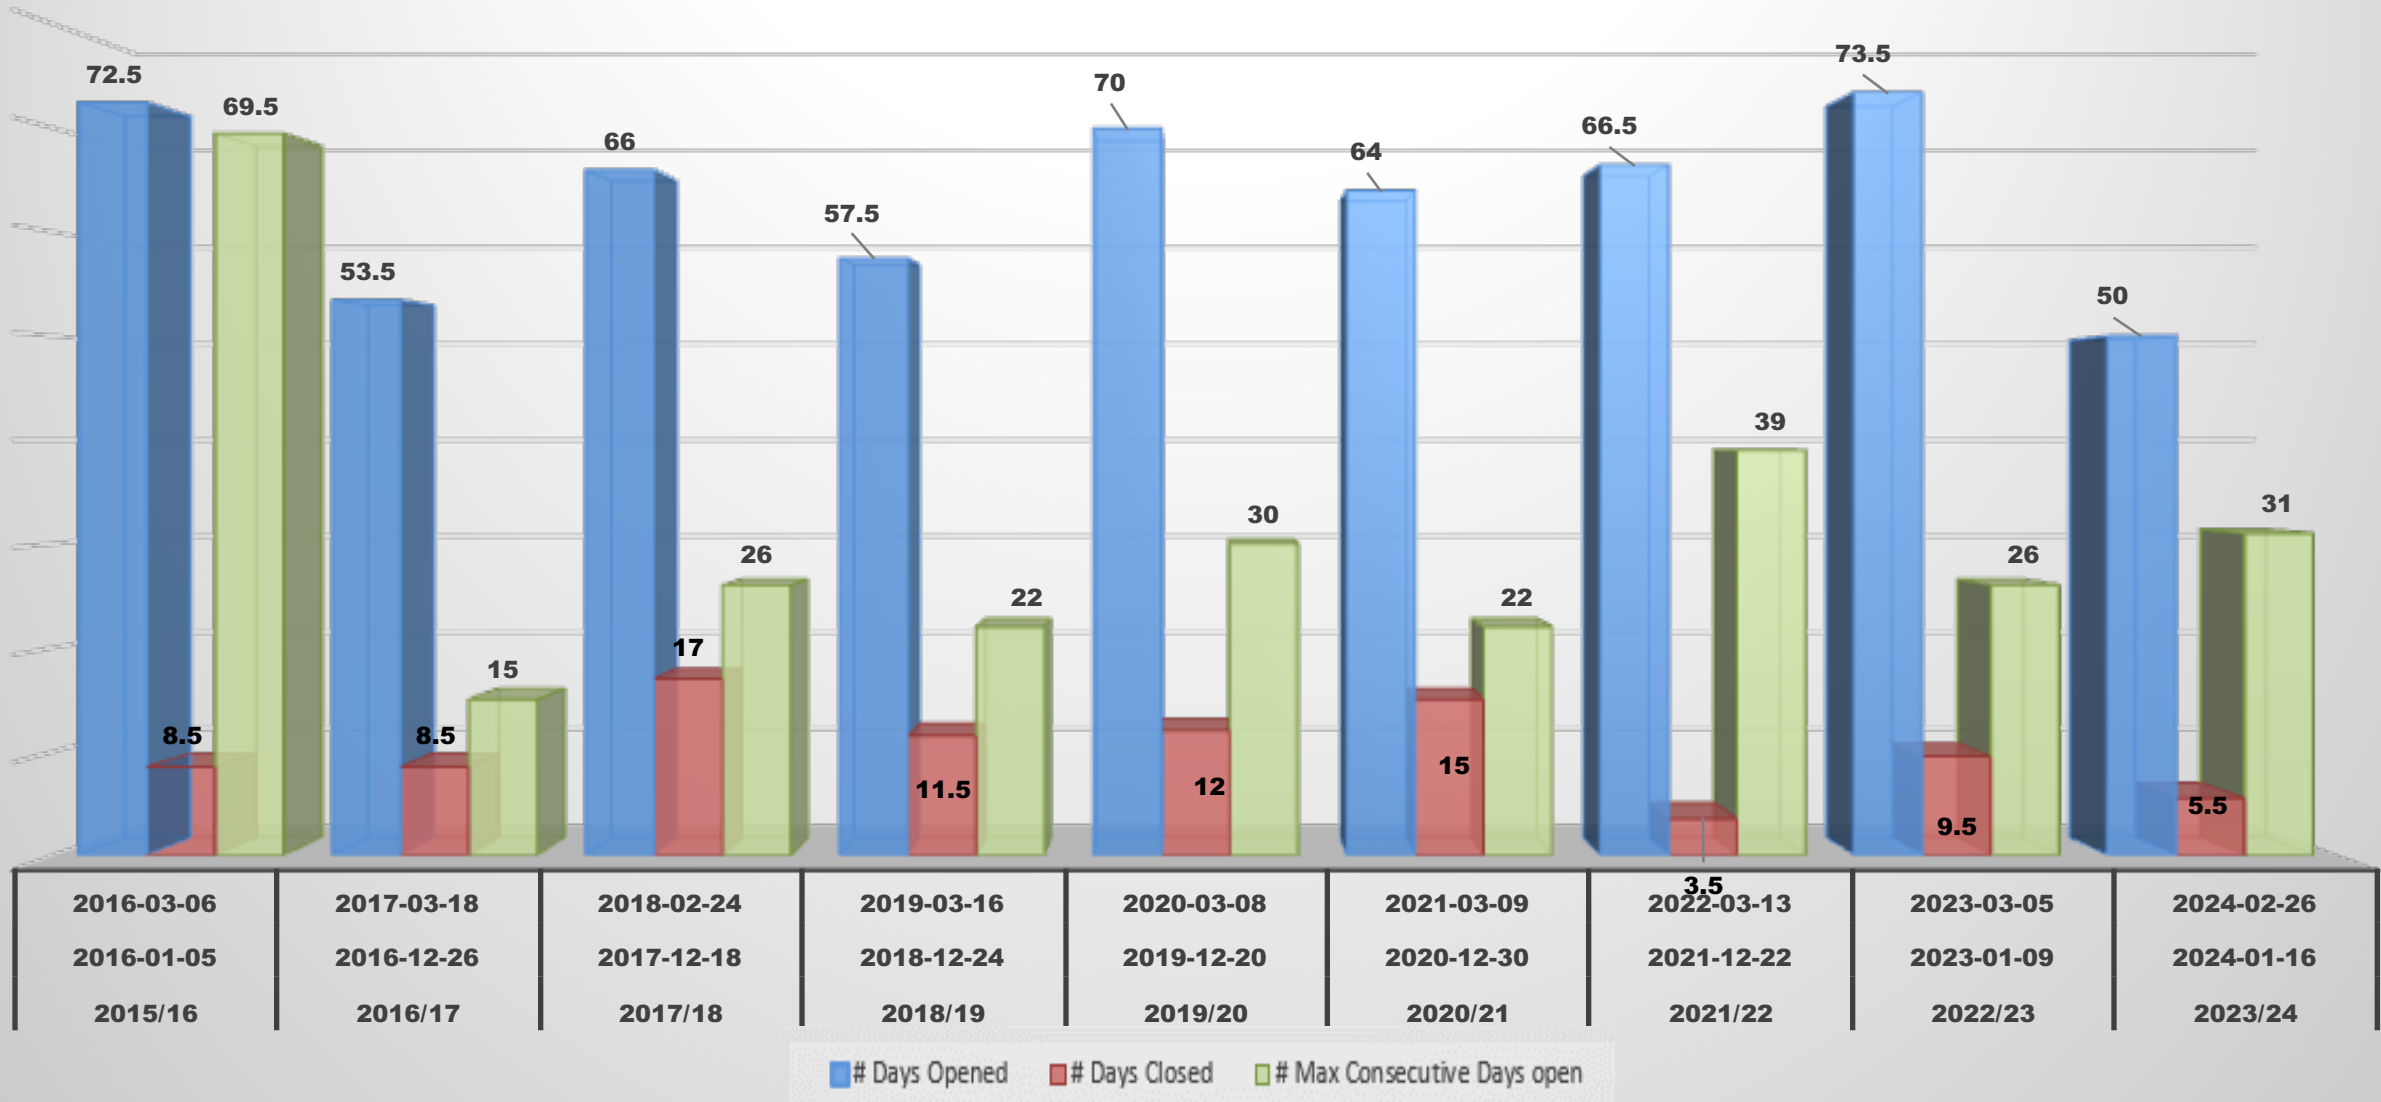

## Watering Crew - Year End Numbers

<u>Year</u>	<u>First Day</u>	<u>Last Day</u>	<u># Days Opened</u>	<u># Days Closed</u>	<u># Max Consecutive Days open</u>	<u>Historical Average</u>	
<b>2023/24</b>	2024-01-16	2024-02-26	33	9	10		
<b>2022/23</b>	2023-01-09	2023-03-05	50	5.5	31		
<b>2021/22</b>	2021-12-22	2022-03-13	73.5	9.5	26		
<b>2020/21</b>	2020-12-30	2021-03-09	66.5	3.5	39		
<b>2019/20</b>	2019-12-20	2020-03-08	64	15	22	Days Opened:	<b>60.65</b>
<b>2018/19</b>	2018-12-24	2019-03-16	70	12	30	Days Closed:	<b>10.00</b>
<b>2017/18</b>	2017-12-18	2018-02-24	57.5	11.5	22	Max # Consecutive:	<b>29.05</b>
<b>2016/17</b>	2016-12-26	2017-03-18	66	17	26		
<b>2015/16</b>	2016-01-05	2016-03-06	53.5	8.5	15		
<b>2014/15</b>	2014-12-22	2015-03-12	72.5	8.5	69.5		
<b>2013/14</b>	2013-12-17	2014-03-19					
<b>2012/13</b>	2012-12-25	2013-03-24					
<b>Dec-2011</b>	2011-12-30	2012-03-10					

## Trend Analysis of Rink Days

# Trend Analysis of Rink Days

2017-03-18	2018-02-24	2019-03-16	2020-03-08	2021-03-09	2022-03-13	2023-03-05	2024-02-26
2016-12-26	2017-12-18	2018-12-24	2019-12-20	2020-12-30	2021-12-22	2023-01-09	2024-01-16
2016/17	2017/18	2018/19	2019/20	2020/21	2021/22	2022/23	2023/24