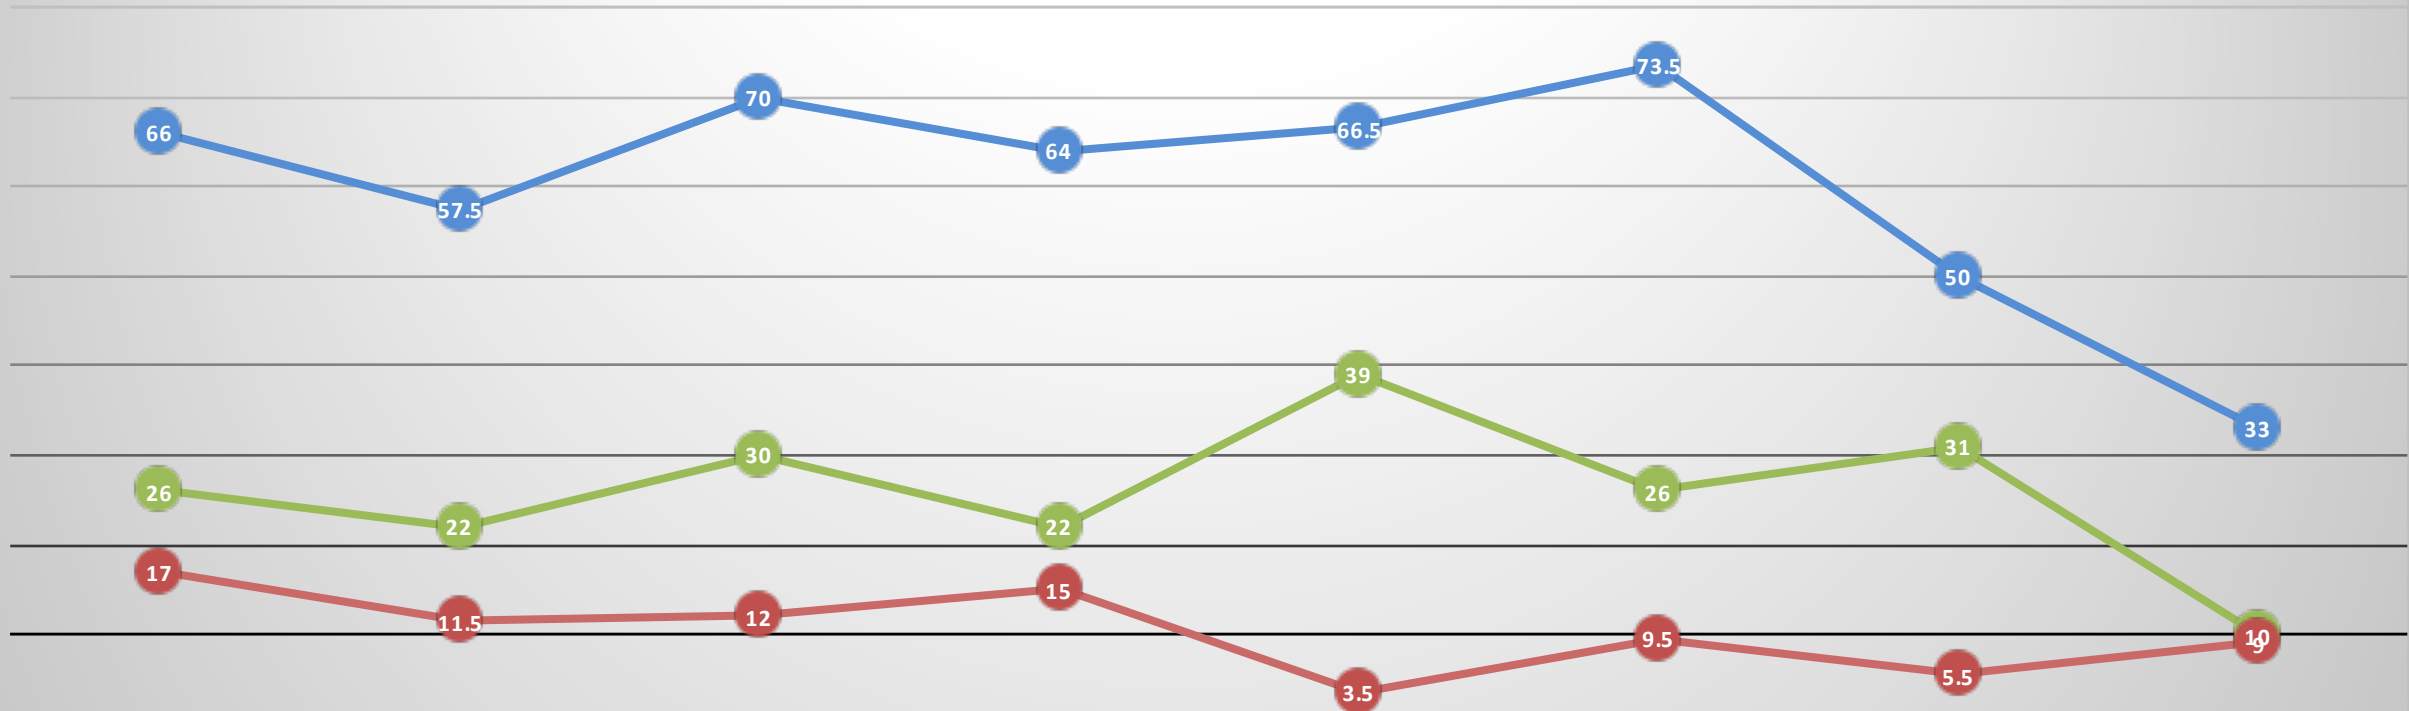

## Watering Crew - Year End Numbers

<u>Year</u>	<u>First Day</u>	<u>Last Day</u>	<u># Days Opened</u>	<u># Days Closed</u>	<u># Max Consecutive Days open</u>	<u>Historical Average</u>	
<b>2023/24</b>	2024-01-16	2024-02-26	33	9	10		
<b>2022/23</b>	2023-01-09	2023-03-05	50	5.5	31		
<b>2021/22</b>	2021-12-22	2022-03-13	73.5	9.5	26		
<b>2020/21</b>	2020-12-30	2021-03-09	66.5	3.5	39		
<b>2019/20</b>	2019-12-20	2020-03-08	64	15	22	Days Opened:	<b>60.65</b>
<b>2018/19</b>	2018-12-24	2019-03-16	70	12	30	Days Closed:	<b>10.00</b>
<b>2017/18</b>	2017-12-18	2018-02-24	57.5	11.5	22	Max # Consecutive:	<b>29.05</b>
<b>2016/17</b>	2016-12-26	2017-03-18	66	17	26		
<b>2015/16</b>	2016-01-05	2016-03-06	53.5	8.5	15		
<b>2014/15</b>	2014-12-22	2015-03-12	72.5	8.5	69.5		
<b>2013/14</b>	2013-12-17	2014-03-19					
<b>2012/13</b>	2012-12-25	2013-03-24					
<b>Dec-2011</b>	2011-12-30	2012-03-10					

## Trend Analysis of Rink Days

# Trend Analysis of Rink Days

2017-03-18	2018-02-24	2019-03-16	2020-03-08	2021-03-09	2022-03-13	2023-03-05	2024-02-26
2016-12-26	2017-12-18	2018-12-24	2019-12-20	2020-12-30	2021-12-22	2023-01-09	2024-01-16
2016/17	2017/18	2018/19	2019/20	2020/21	2021/22	2022/23	2023/24